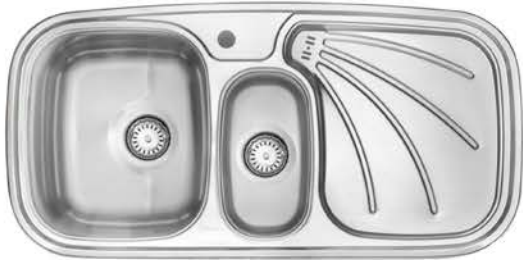

♦ دارای نوار PU

♦ جنس ورق استنلس استیل درجه یک - ۳۰۴ براق

♦ ضخامت ورق ۰/۸ - ۰/۷

بسته بندی سینک، حاوی یک عدد سبد پلاستیکی، آب چکان و سیفون می باشد.

سینک فانتزی توکار

DS 3100-100

ابعاد: ۱۰۰ × ۵۰ × ۲۰/۵ cm

DS 3101-100