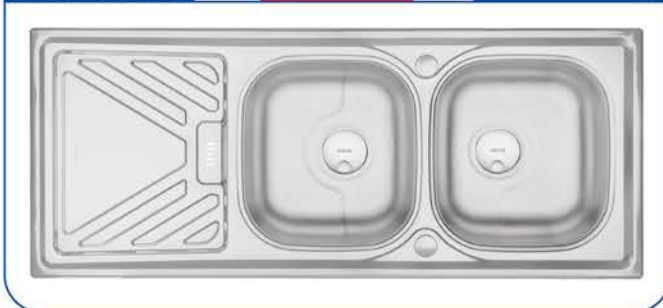

DS 3318-60

ابعاد: ۶۰ × ۵۰ × ۱۶ cm

DS 3303-120

لگن راست و چپ

ابعاد: ۱۲۰ × ۵۰ × ۱۴ cm

DS 3318-80

ابعاد: ۸۰ × ۵۰ × ۱۶ cm

DS 3305-120