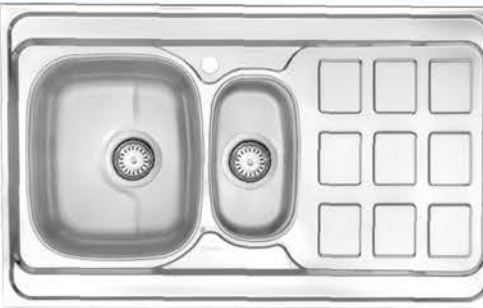

DS 3201-100

ابعاد: ۱۰۰ × ۶۰ × ۲۱ cm