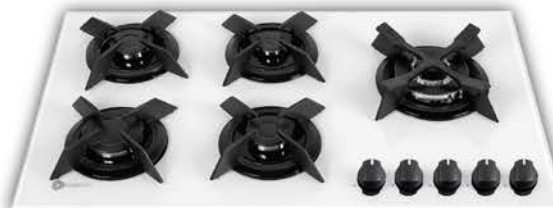

DG 2103-5M

ابعاد : ۸۶/۸ × ۵۲ cm

DG 2103-4

ابعاد : ۶۴ × ۵۲ cm

DG2107-5M

ابعاد : ۸۸ × ۵۲ cm

DG 2103-5R

ابعاد : ۸۶/۸ × ۵۲ cm