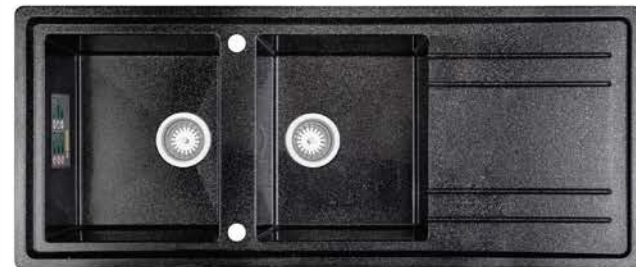

ابعاد: ۱۲۰ × ۵۰ × ۱۹ cm

سفید طرح سنگ

کرم اکلیله

NEW

مشک طرح سنگ

سفید طرح سنگ نقره ای

مشک اکلیله

۲۵ ماه گارانتی